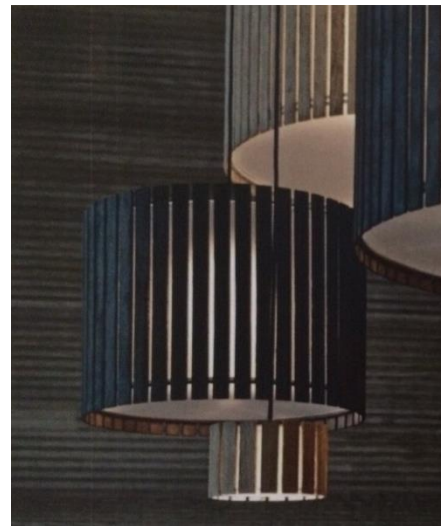

### ENTRE

ÅBEN ENTRE MED KNAGER, SPEJL OG BÆNK.  
PÅ SPEJLVÆG MØNSTRET TAPET I HELE GANGAREALET LÆNGDE  
STORE LAMEL LAMPER NEDHÆNGT FRA LOFT

KNAGER MUUTO  
BÆNK CUTTER  
SPEJL  
TAPET  
LOFTPENCDLER